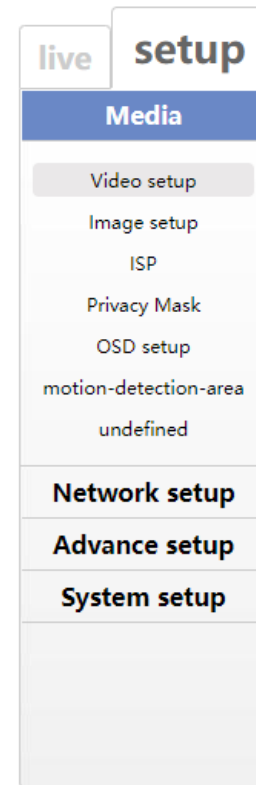

設定できる主な項目

- ログイン後、左側のコンソールメニュー上のsetupから各項目の変更が行えます。
- Media・・・映像の表示関係の項目を変更が行えます。
- Network setup・・・有線接続や、無線接続をする際の項目の変更が行えます。
- Advance setup・・・パスワードの変更などが行えます。