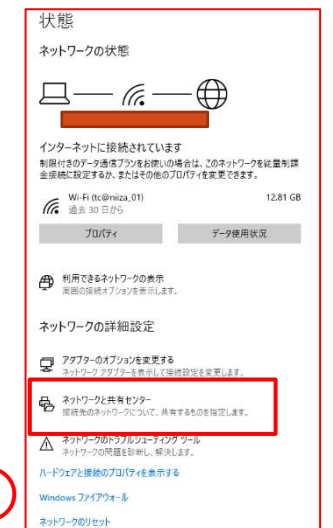

IPアドレスの確認と変更

1. PCのIPアドレスの変更を行います。
     カメラと有線での通信を行う場合、IPアドレスのセグメントが同一である必要があります。
1. カメラに電源を入れ、PCとLANケーブルで接続します。
  2. PCのスタートボタンをクリックし、設定を開きます。
  3. ネットワークとインターネットを開きます。
  4. ネットワークと共有センターをクリックします。
    次ページへ