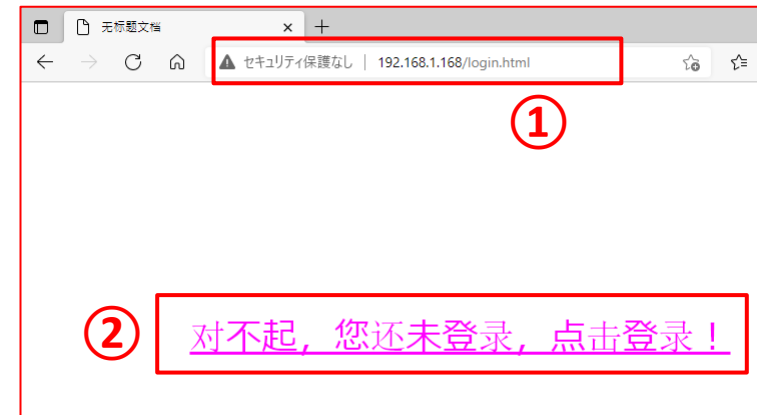

カメラにログインする

1. ブラウザ（edge又はchrome）を起動し、アドレスバーにカメラのIPアドレス「192.168.1.168」を入力し、エンターを押します。
2. ②のような表示になりますので文字をクリックします。
  ※英語の場合もあります。
3. ログイン画面が表示されますので、上段にadmin、下段にtsp-1169と入力し、OKをクリックしてログインします。