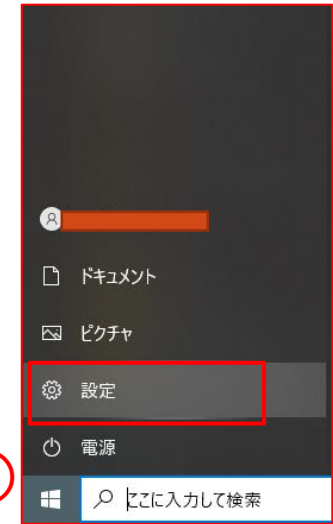

IPアドレスの確認と変更

1. PCのIPアドレスの変更を行います。
     カメラと有線での通信を行う場合、IPアドレスのセグメントが同一である必要があります。
1. カメラに電源を入れ、PCとLANケーブルで接続します。
  2. PCのスタートボタンをクリックし、設定を開きます。
  3. ネットワークとインターネットを開きます。
  4. ネットワークと共有センターをクリックします。
    次ページへ