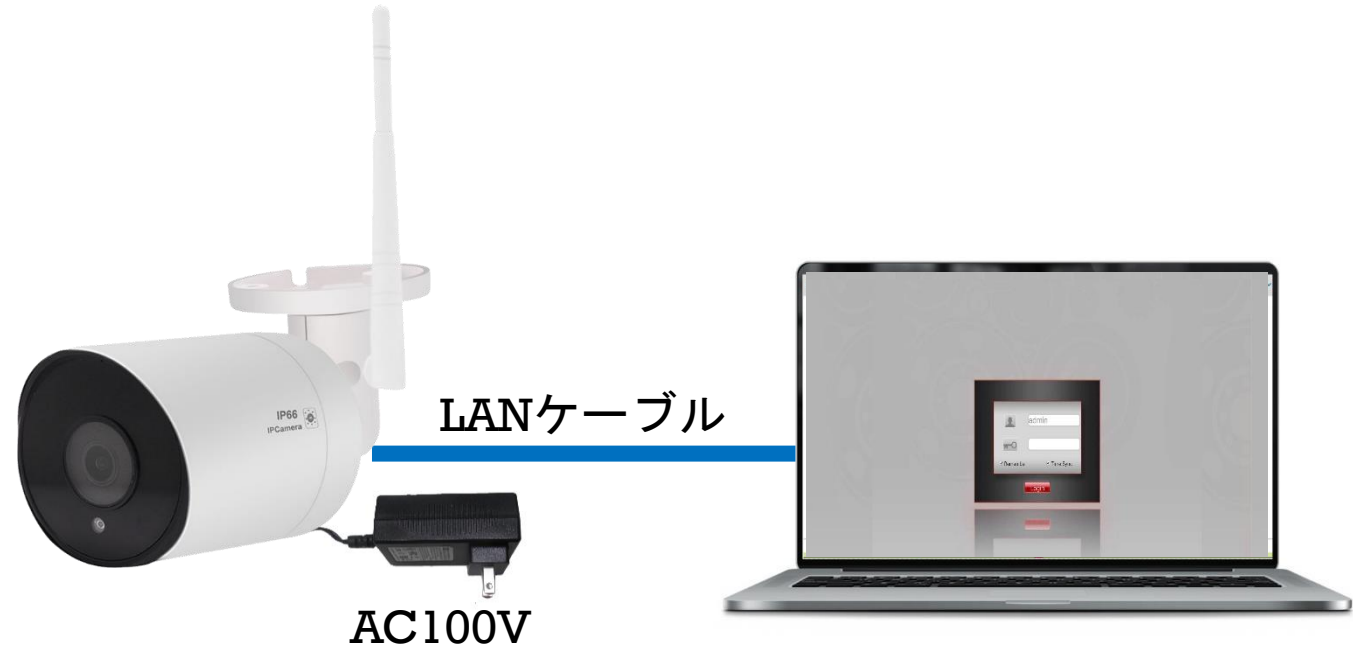

# 目次

- ワイヤレスカメラへのアクセス
- IPアドレスの確認と変更
- カメラにログインする
- 設定できる主な項目
- 連絡先

# ワイヤレスカメラへのアクセス

ワイヤレスカメラセットWCSシリーズのワイヤレスカメラはPCと有線接続し、ブラウザ（Google chrome、Microsoft edge推奨）を使用してカメラにアクセスすることで詳細な設定が可能です。  
こちらのマニュアルではカメラへのアクセスの方法と、設定可能な項目の一部をご案内します。