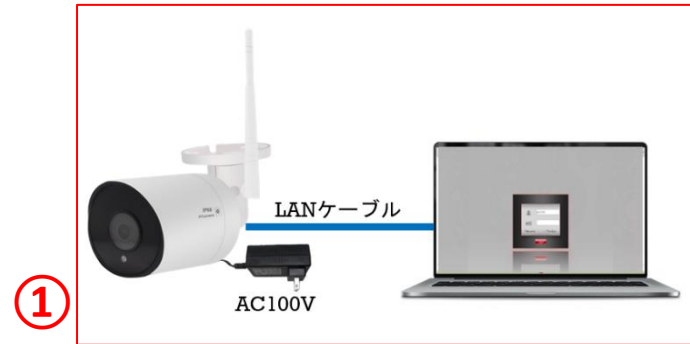

IPアドレスの確認と変更

1. PCのIPアドレスの変更を行います。
     カメラと有線での通信を行う場合、IPアドレスのセグメントが同一である必要があります。
1. カメラに電源を入れ、PCとLANケーブルで接続します。
  2. PCのスタートボタンをクリックし、設定を開きます。
  3. ネットワークとインターネットを開きます。
  4. ネットワークと共有センターをクリックします。
    次ページへ